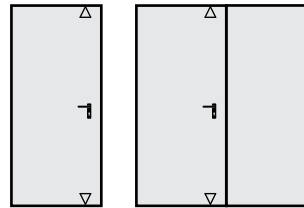

ATTENZIONE

Non disponibile nella versione antipanico.

Controbocchetta superiore

Controbocchetta inferiore (boccola)

▽ Punti di chiusura aggiuntivi

GUARNIZIONI FF DI BATTUTA

Guarnizione FF di battuta in profilo estruso colore nero da inserire a pressione nell'apposito canale del telaio perimetrale.

Guarnizione FF di battuta in profilo estruso colore nero con autoadesivo da applicare sul giunto centrale delle porte a 2 ante.

NOTE

Guarnizione fornita su richiesta, in confezioni per singole porte, da tagliare e montare in cantiere.